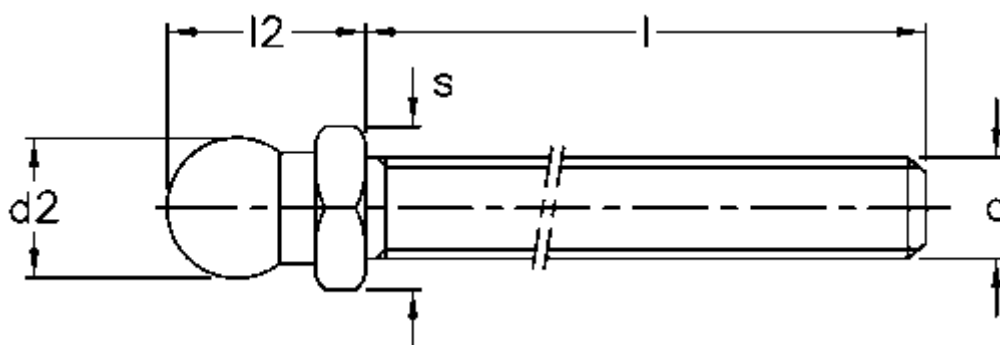

Varenummer: 2310322561  
Beskrivelse: E+G Justérskrue, SST Rustfast stål  
SM-SST-14-M16x168

## Mål

$d = M16$

$d2 = 13.9$

$l = 168$

$l2 = 20$

$s = 16$